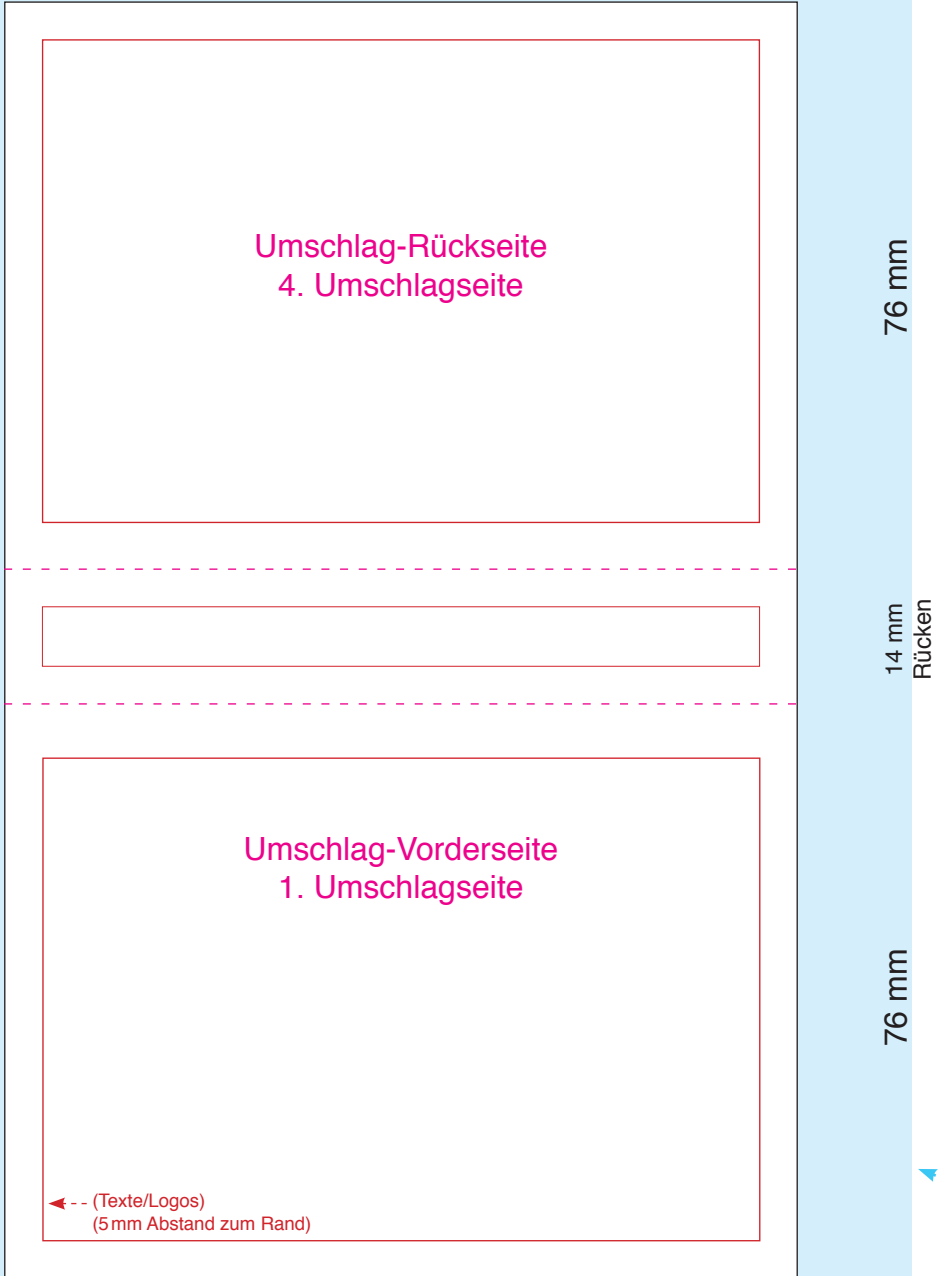

# Datenblatt MY-HC 100/25

für Haftnotizblock 100 (Haft) x 72 mm / 100 Blatt und Haftnotizblock 50 (Haft) x 72 mm / 25 Blatt

105 mm

Beschnitt  
(min. 15 mm)

# Datenblatt MY-HC 100/25